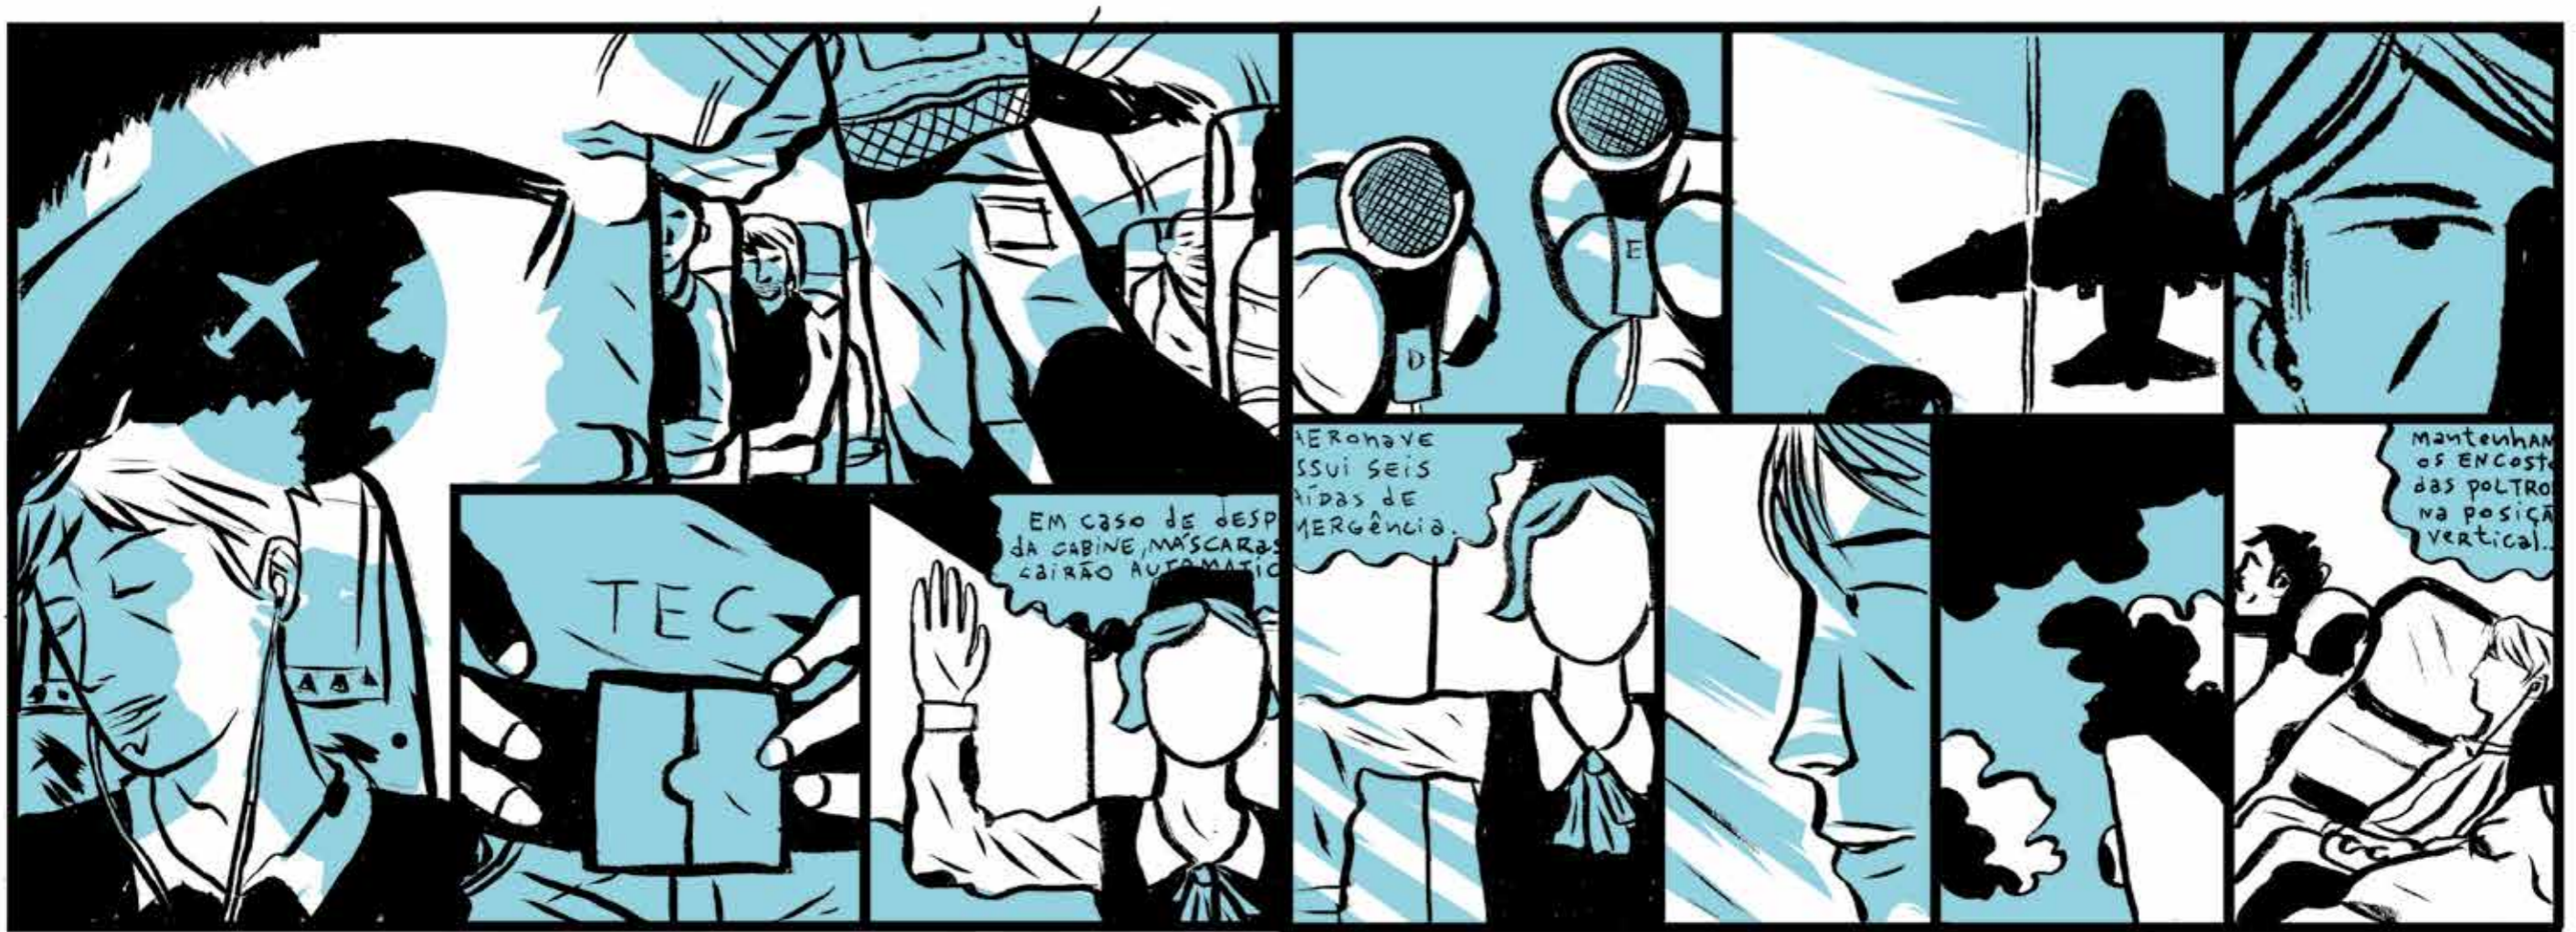

Emilio Fraia
DW Ribatski

CAMPO EM BRANCO

Lembrança de 1987

EM CASO DE DESP
DA CABINE, MÁSCARAS
CABIRÃO AUTOMÁTICO

AERONAVE
SSUI SEIS
AÍDAS DE
MERGÊNCIA.

Mantenham
os ENCASTE
das POLTRON
na POSIÇÃO
VERTICAL.